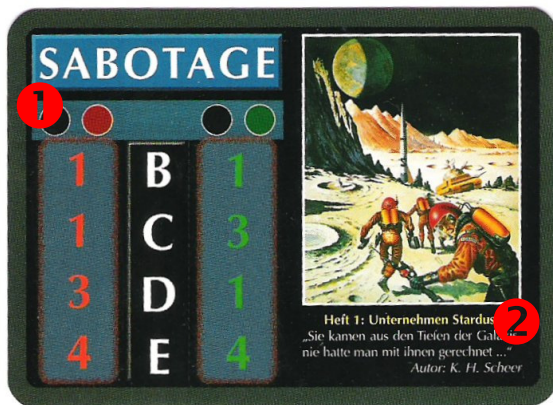

3rd Edition:

...zu erkennen an:

1. dem dunkelgrauen Rand
2. dem nicht unterstrichenen Kartentitel

Copyright 2005 Beyond The Limit GbR. All rights reserved.