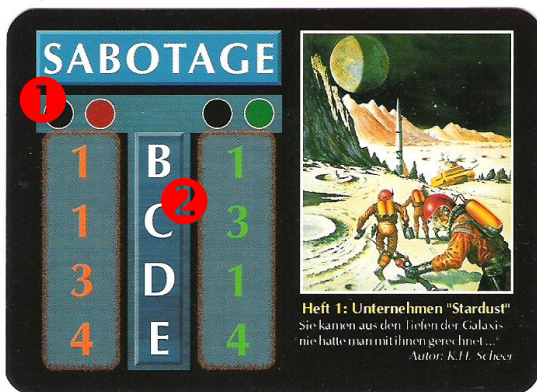

# BEYOND THE LIMIT

#### 1<sup>st</sup> Edition:

...zu erkennen an:

1. dem schwarzen Rand
2. den Buchstaben B,C,D,E in der Werteleiste

Fehler dieser Edition:

- „Heft 3“ zeigt das Titelbild des PR-Heftes 4
- „Heft 4“ zeigt das Titelbild des PR-Heftes 3
- „Heft 5“ zeigt das Titelbild des PR-Heftes 6
- „Heft 6“ zeigt das Titelbild des PR-Heftes 5
- „Heft 35“ zeigt das Titelbild des PR-Heftes 85

#### AKUTA-Pack:

...zu erkennen an:

1. dem dunkelgrauen Rand
2. dem unterstrichenen Kartentitel

3rd Edition:

...zu erkennen an:

1. dem dunkelgrauen Rand
2. dem nicht unterstrichenen Kartentitel

Copyright 2005 Beyond The Limit GbR. All rights reserved.