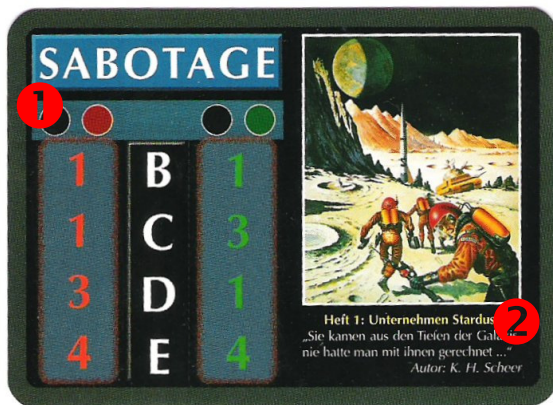

#### 1<sup>st</sup> Edition:

...zu erkennen an:

1. dem schwarzen Rand
2. den Buchstaben B,C,D,E in der Werteleiste

Fehler dieser Edition:

- „Heft 3“ zeigt das Titelbild des PR-Heftes 4
- „Heft 4“ zeigt das Titelbild des PR-Heftes 3
- „Heft 5“ zeigt das Titelbild des PR-Heftes 6
- „Heft 6“ zeigt das Titelbild des PR-Heftes 5
- „Heft 35“ zeigt das Titelbild des PR-Heftes 85

#### 2nd Edition:

...zu erkennen an:

1. dem schwarzen Rand
2. den Zahlen 2,3,4,5 in der Werteleiste

Fehler dieser Edition:

- Die AK „Heft 11“, „Heft 16“ bis „Heft 33“, „Heft 35“ und „Heft 37“ besitzen weder Bezeichnung noch Untertitel.
- Die AK „Heft 26“, „Heft 29“ und „Heft 31“ wurden nie gedruckt.

#### AKUTA-Pack:

...zu erkennen an:

1. dem dunkelgrauen Rand
2. dem unterstrichenen Kartentitel

3rd Edition:

...zu erkennen an:

1. dem dunkelgrauen Rand
2. dem nicht unterstrichenen Kartentitel

Copyright 2005 Beyond The Limit GbR. All rights reserved.