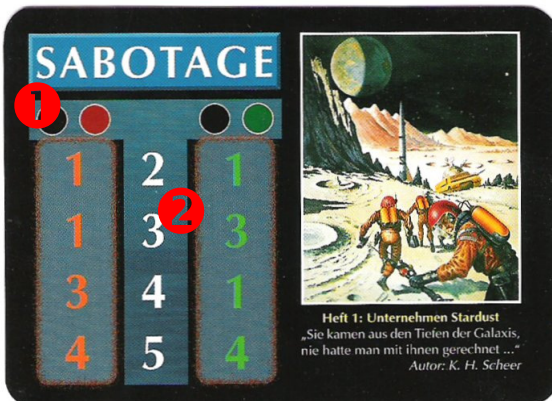

2nd Edition: