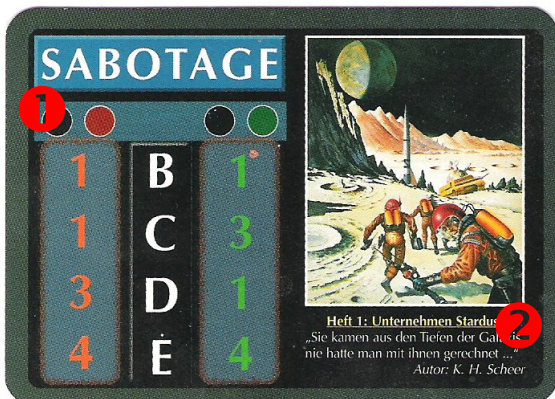

#### 1<sup>st</sup> Edition:

...zu erkennen an:

1. dem schwarzen Rand
2. den Buchstaben B,C,D,E in der Werteleiste

Fehler dieser Edition:

- „Heft 3“ zeigt das Titelbild des PR-Heftes 4
- „Heft 4“ zeigt das Titelbild des PR-Heftes 3
- „Heft 5“ zeigt das Titelbild des PR-Heftes 6
- „Heft 6“ zeigt das Titelbild des PR-Heftes 5
- „Heft 35“ zeigt das Titelbild des PR-Heftes 85

#### 2nd Edition:

...zu erkennen an:

1. dem schwarzen Rand
2. den Zahlen 2,3,4,5 in der Werteleiste

Fehler dieser Edition:

- Die AK „Heft 11“, „Heft 16“ bis „Heft 33“, „Heft 35“ und „Heft 37“ besitzen weder Bezeichnung noch Untertitel.
- Die AK „Heft 26“, „Heft 29“ und „Heft 31“ wurden nie gedruckt.

#### AKUTA-Pack:

...zu erkennen an:

1. dem dunkelgrauen Rand
2. dem unterstrichenen Kartentitel

3rd Edition:

...zu erkennen an:

1. dem dunkelgrauen Rand
2. dem nicht unterstrichenen Kartentitel

Copyright 2005 Beyond The Limit GbR. All rights reserved.