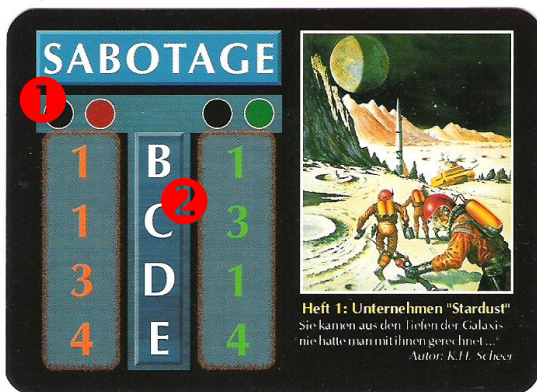

BEYOND THE LIMIT

Trading- & Gamecard - Versand

--- Beyond The Limit GbR --- Neen Kamp 1 --- 24598 Boostedt --- Germany --- Terra/Sol ---
--- Galaktofon: +49 (0) 4393-2595 --- Interkom: info@beyondthelimit.de --- www.beyondthelimit.de ---

Das Perry Rhodan Sammelkartenspiel Unterschiede der Aktionskarten der verschiedenen Editionen (am Beispiel der Aktionskarte „Heft 1“)

1st Edition: