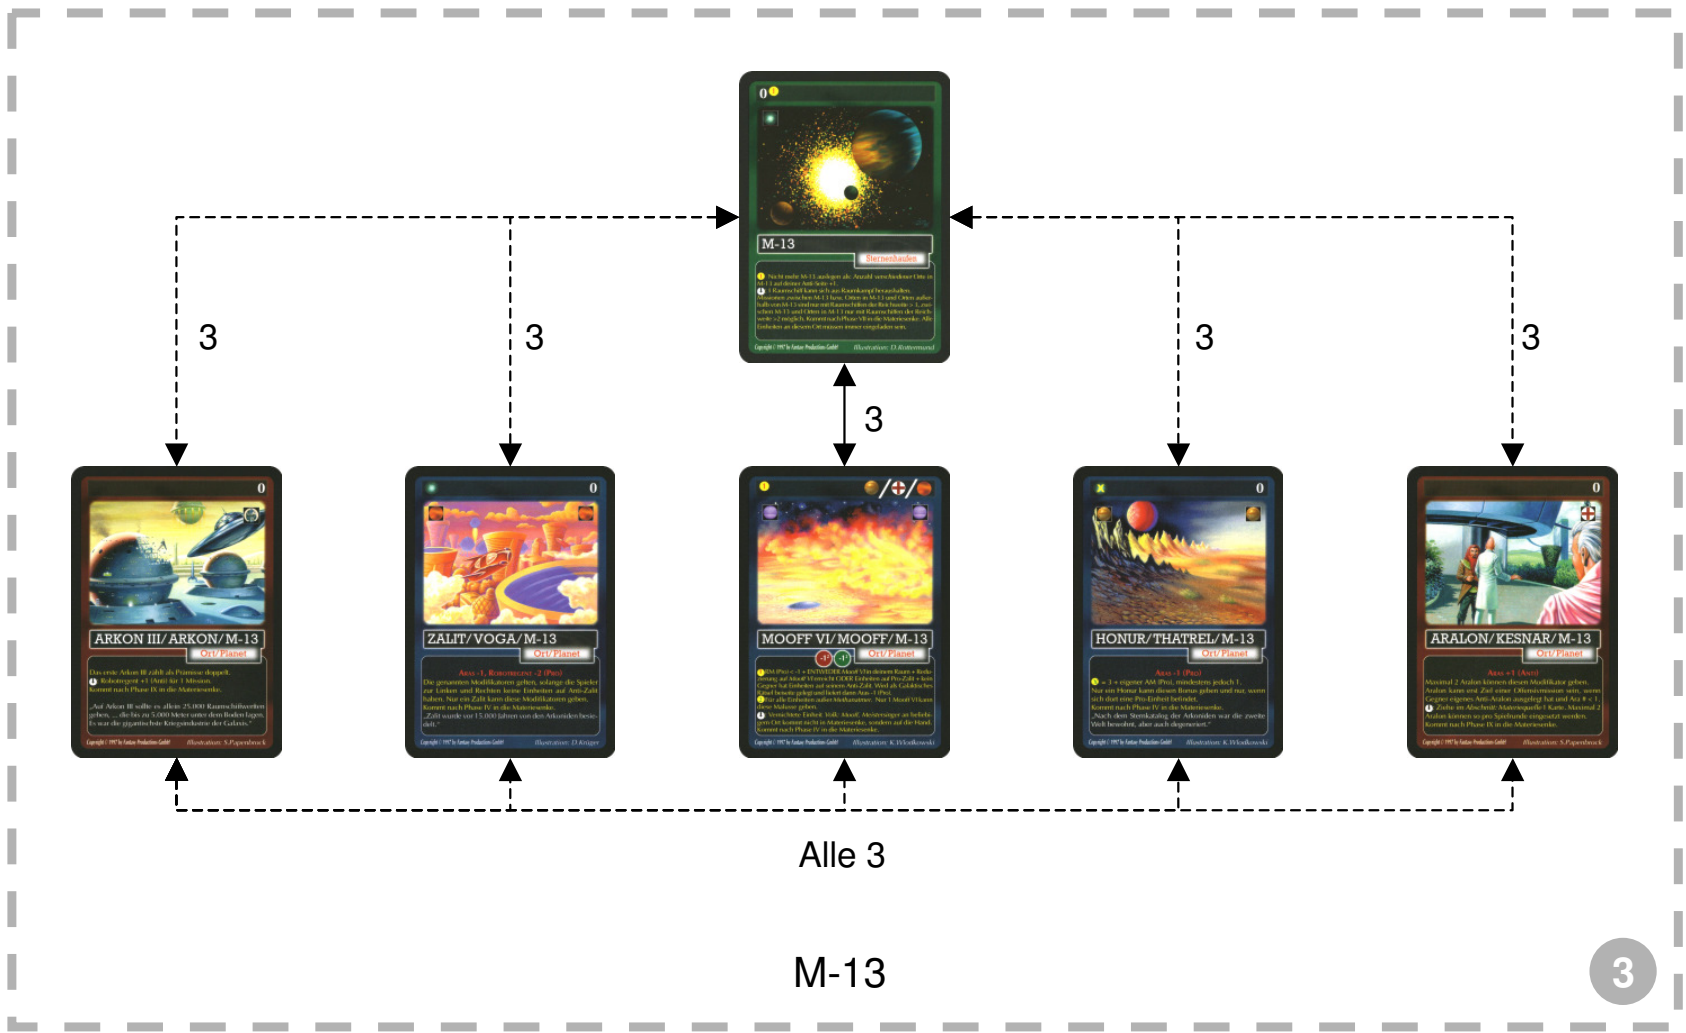

1

PERRY RHODAN SKS – Phasen I - II

Entfernungen der Planeten/Orte

© 2006 by Beyond The Limit - Nach einer Idee von Lothar Rämer/BTS GmbH.

PERRY RHODAN SKS – Phase III

Entfernungen der Planeten/Orte

© 2006 by Beyond The Limit - Nach einer Idee von Lothar Rämer/BTS GmbH.

PERRY RHODAN SKS – Phasen III - IV

Entfernungen der Planeten/Orte

© 2006 by Beyond The Limit - Nach einer Idee von Lothar Rämer/BTS GmbH.

PERRY RHODAN SKS – Phase IV „M-13“

Entfernungen der Planeten/Orte

© 2006 by Beyond The Limit - Nach einer Idee von Lothar Rämmer/BTS GmbH.

Alle 4

PERRY RHODAN SKS – Phase V Entfernungen der Planeten/Orte

© 2006 by Beyond The Limit - Nach einer Idee von Kilian Schwarzmann.