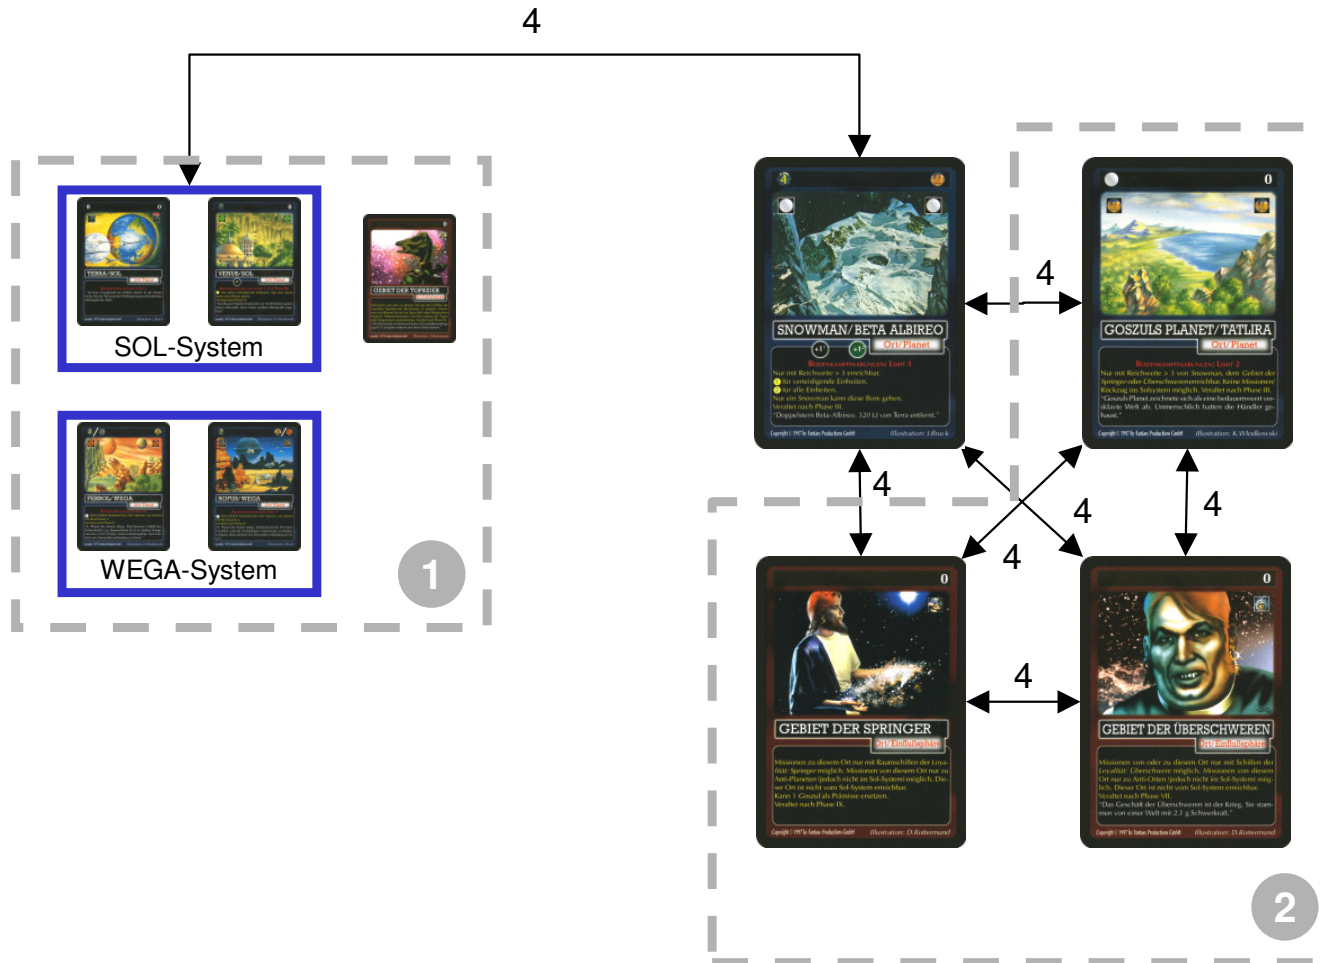

1

PERRY RHODAN SKS – Phasen I - II

Entfernungen der Planeten/Orte

© 2006 by Beyond The Limit - Nach einer Idee von Lothar Rämer/BTS GmbH.

PERRY RHODAN SKS – Phase III

Entfernungen der Planeten/Orte

© 2006 by Beyond The Limit - Nach einer Idee von Lothar Rämer/BTS GmbH.

PERRY RHODAN SKS – Phasen III - IV

Entfernungen der Planeten/Orte

© 2006 by Beyond The Limit - Nach einer Idee von Lothar Rämer/BTS GmbH.

PERRY RHODAN SKS – Phase IV „M-13“

Entfernungen der Planeten/Orte

© 2006 by Beyond The Limit - Nach einer Idee von Lothar Rämmer/BTS GmbH.

Alle 4

PERRY RHODAN SKS – Phase V Entfernungen der Planeten/Orte

© 2006 by Beyond The Limit - Nach einer Idee von Kilian Schwarzmann.