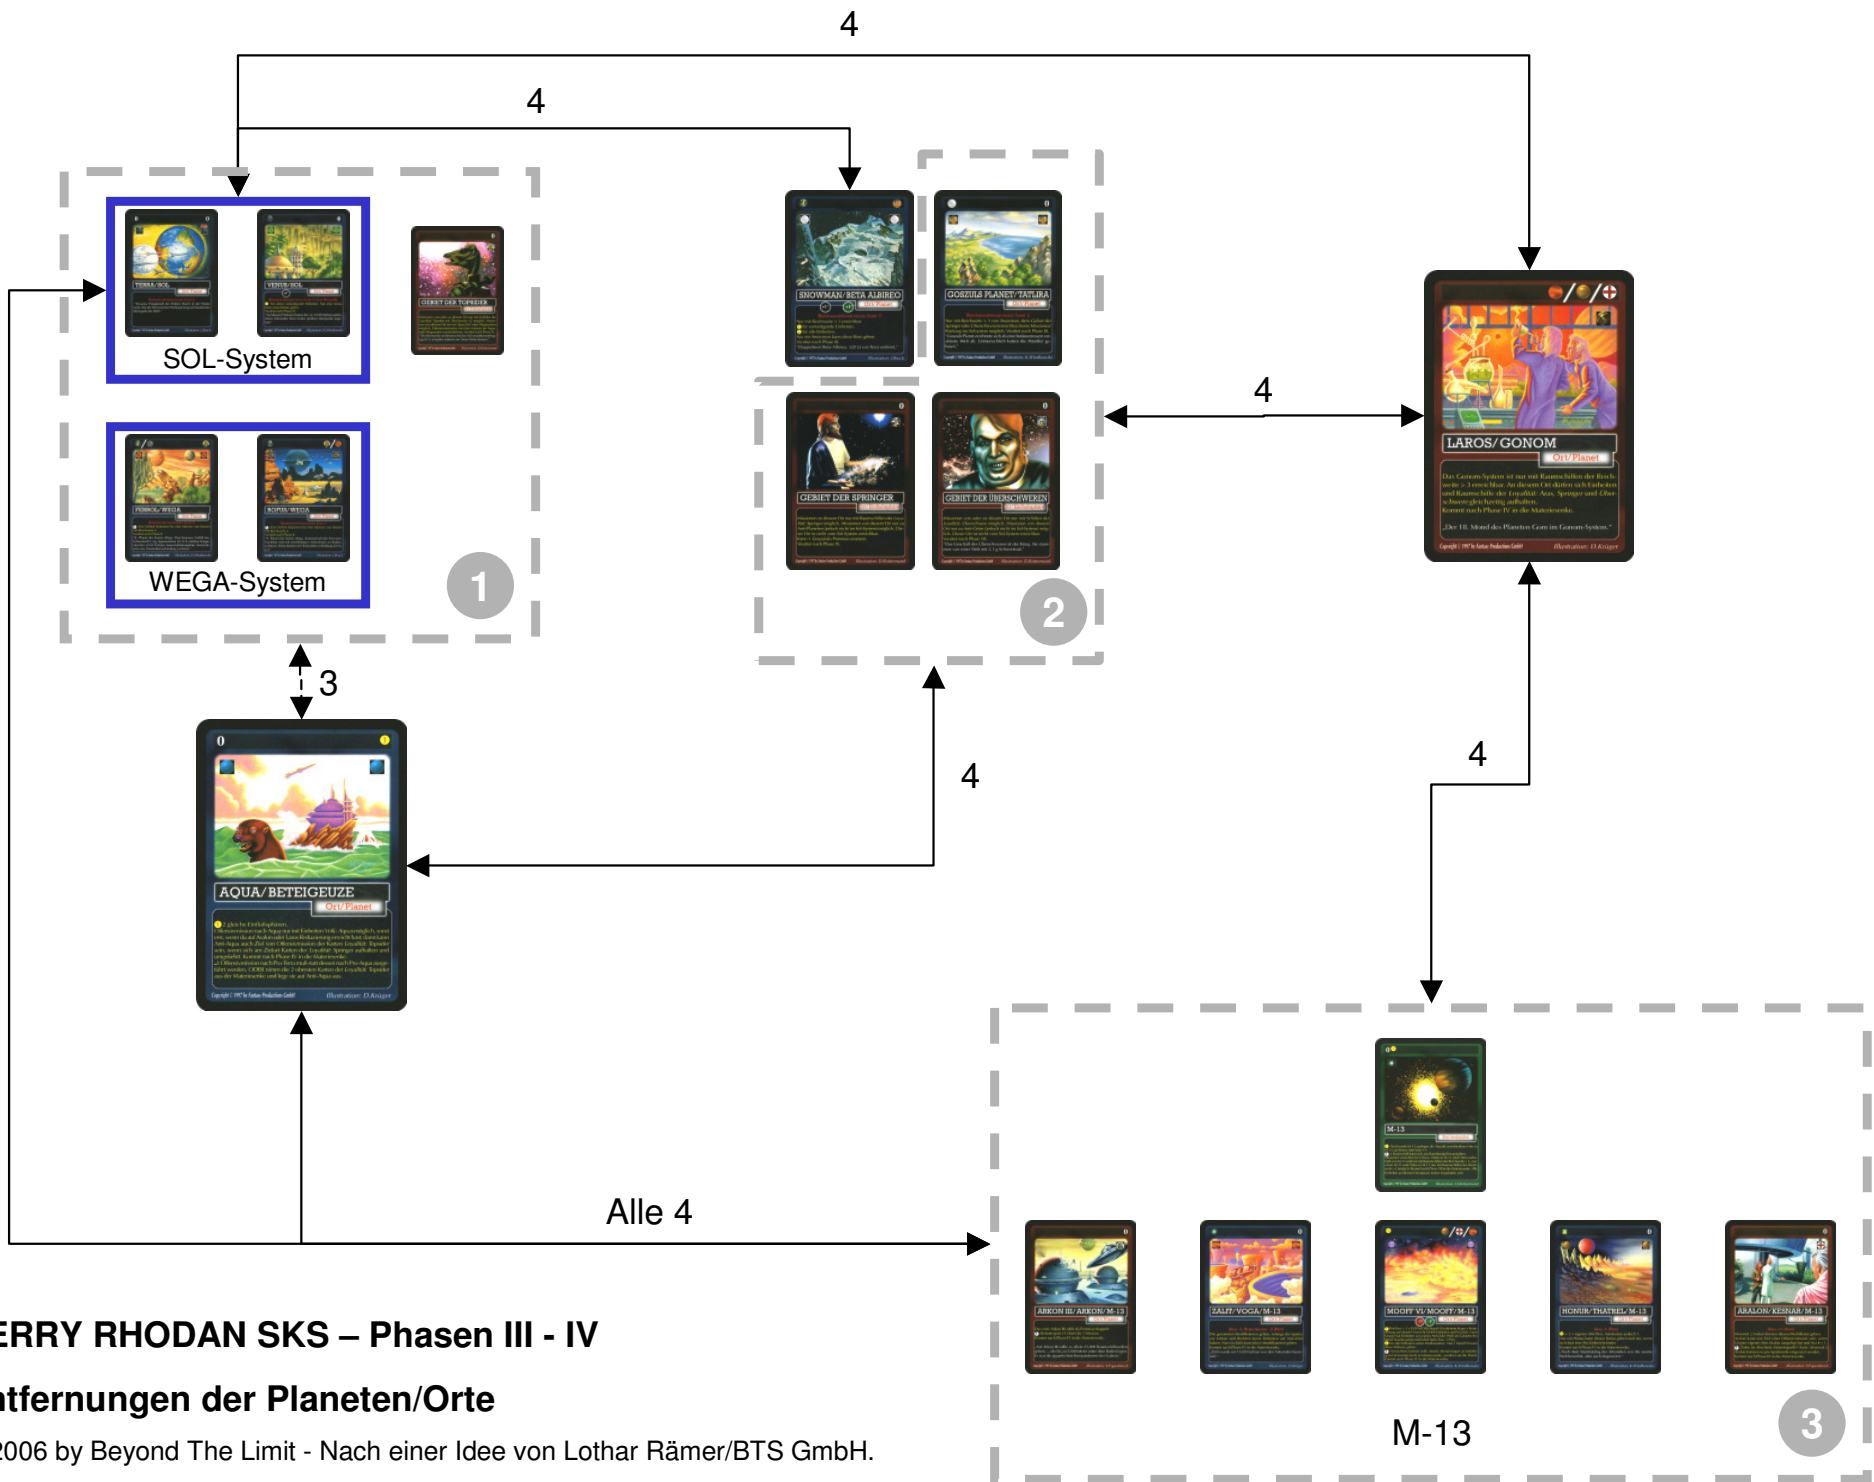

1

PERRY RHODAN SKS – Phasen I - II

Entfernungen der Planeten/Orte

© 2006 by Beyond The Limit - Nach einer Idee von Lothar Rämer/BTS GmbH.

PERRY RHODAN SKS – Phase III

Entfernungen der Planeten/Orte

© 2006 by Beyond The Limit - Nach einer Idee von Lothar Rämer/BTS GmbH.

PERRY RHODAN SKS – Phasen III - IV

Entfernungen der Planeten/Orte

© 2006 by Beyond The Limit - Nach einer Idee von Lothar Rämer/BTS GmbH.

PERRY RHODAN SKS – Phase IV „M-13“

Entfernungen der Planeten/Orte

© 2006 by Beyond The Limit - Nach einer Idee von Lothar Rämmer/BTS GmbH.

Alle 4

PERRY RHODAN SKS – Phase V Entfernungen der Planeten/Orte

© 2006 by Beyond The Limit - Nach einer Idee von Kilian Schwarzmann.